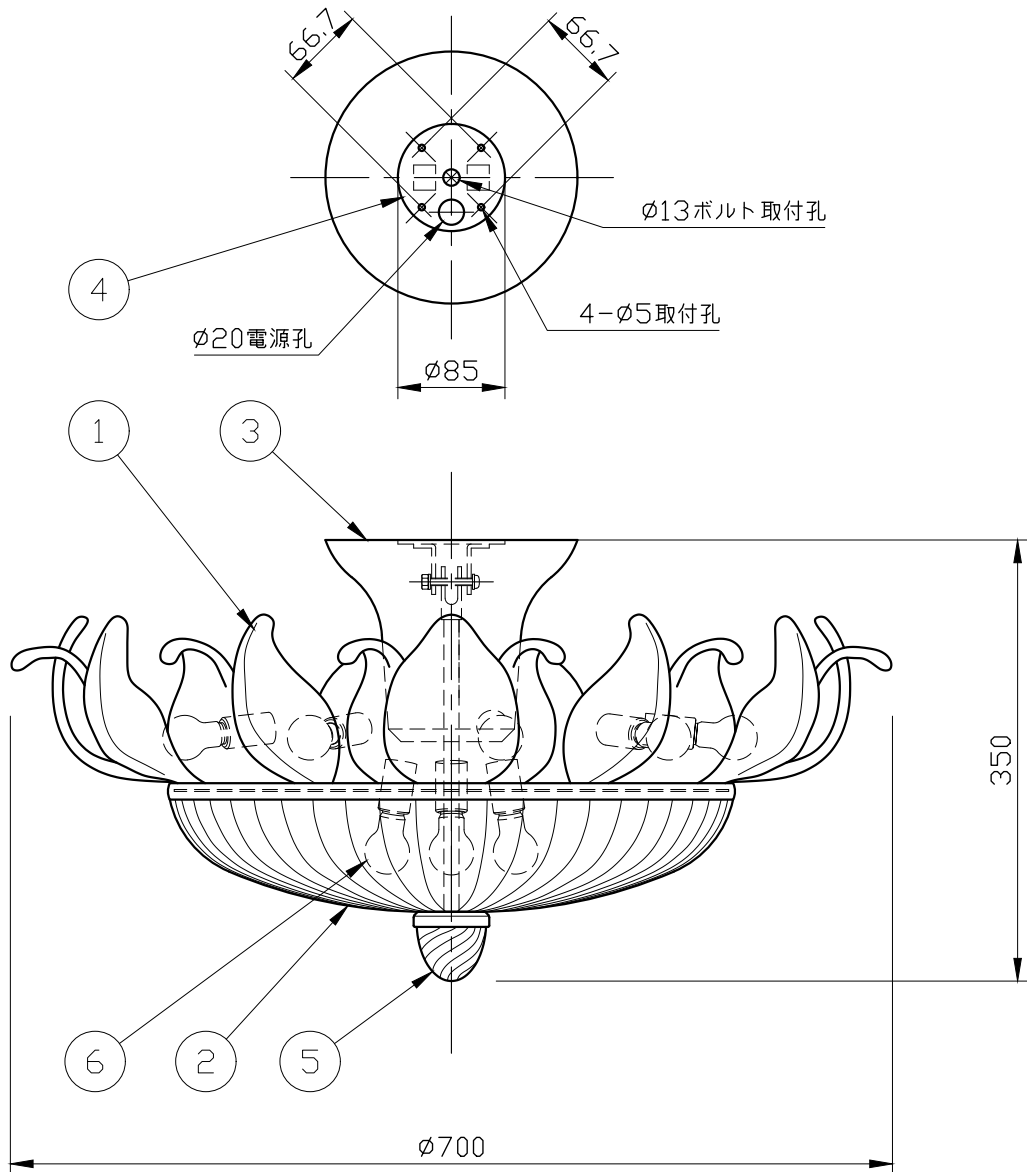

※製作上の都合により仕様を変更することがあります。

⚠ 警告 注意

- 火災のおそれ有り
 - 可燃物をかぶせたり近づけての使用禁止。
 - 指定以外のランプ使用禁止。
- やけどのおそれ有り
 - 点灯中は、セード、金属枠にさわらないでください。
- ※一般の方の工事は、法律で禁止されています。

※取付部の下地補強を必ず行ってください。
 ※消灯直後のランプは高温になっています。
 しばらく時間をおいてから、ランプを交換してください。
 ランプは素手で交換しないでください。

10					
9					
8					
7					
6	ランプ			12	E17
5	装飾ボルト	murano glass	1	clear	
4	スタッド	metal	1	ユニクロメッキ	
3	ボディ	metal	1	gold	
2	カップ	murano glass	1	clear	
1	セード	murano glass	24	clear	
記号	部品名	部品番号	材質	数量	仕上

特記	MAX40w ×12	件名	
ランプ	ミニ球(E17) 40W×12	品名	Portofino P1(シーリング)
器具重量	約14.5kg	品番	
※LED電球交換可(別売)			